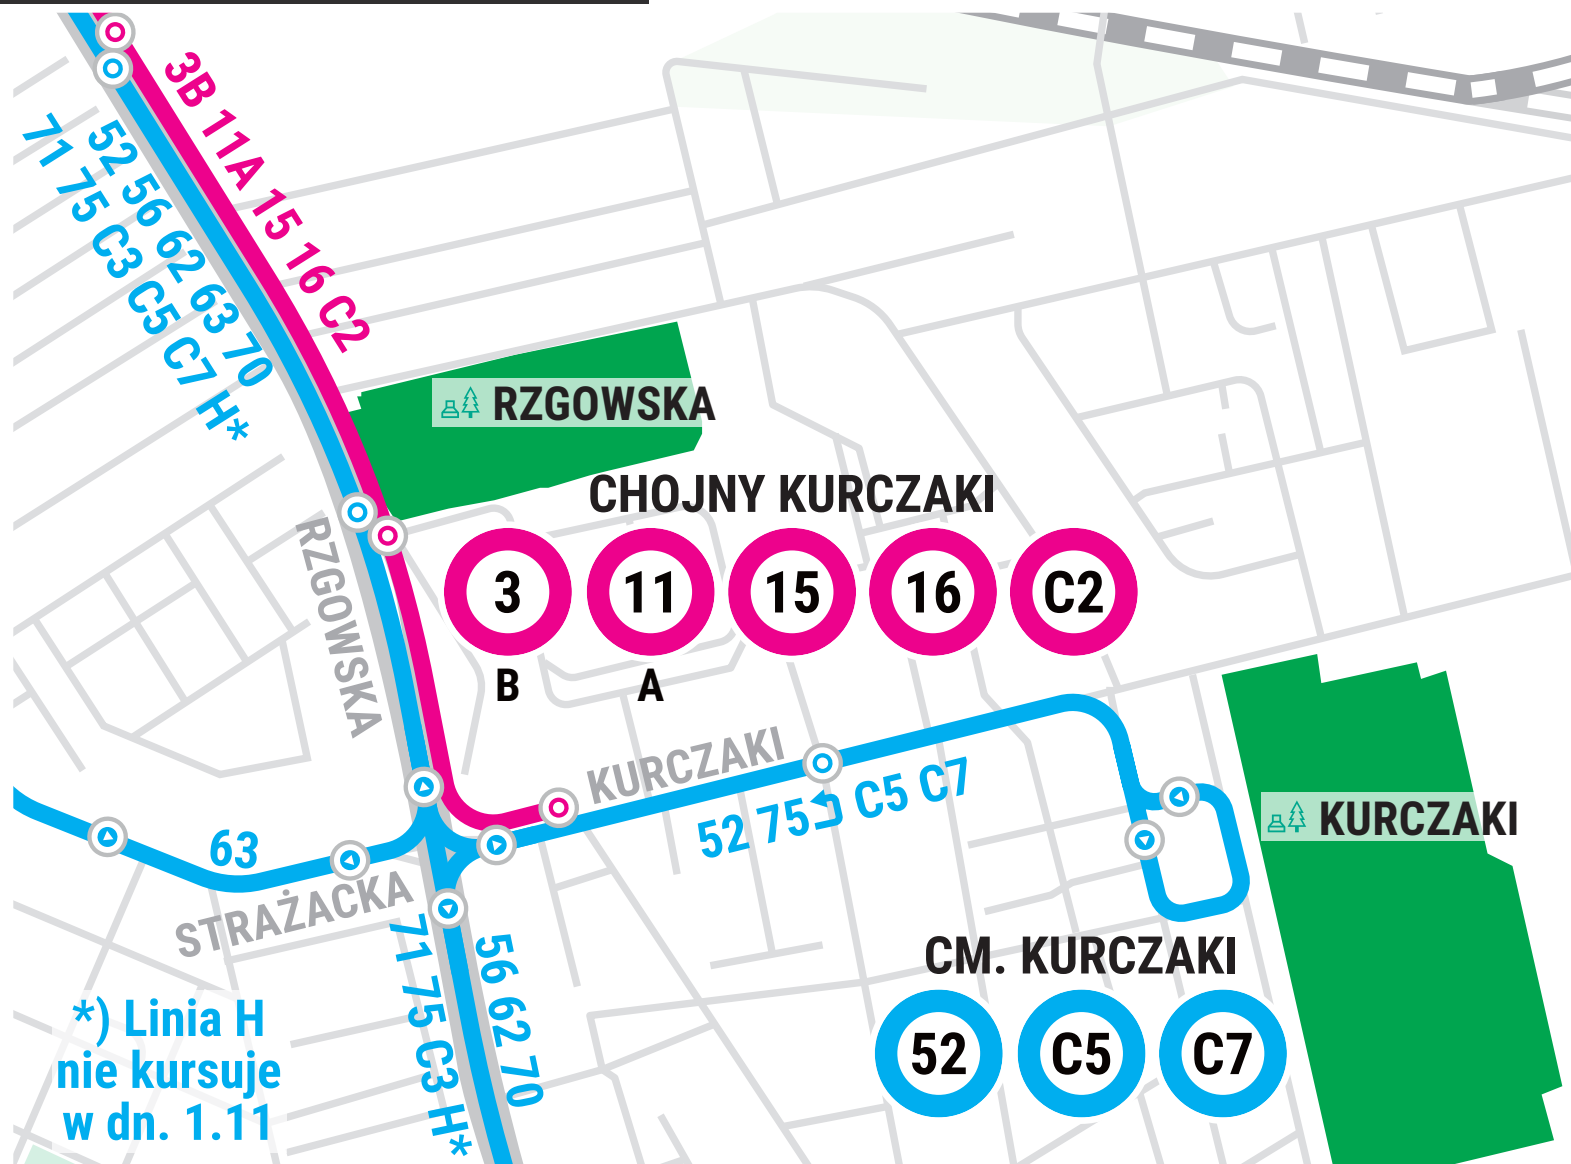

WSZYSTKICH ŚWIĘTYCH 2021

30 PAŹDZIERNIKA - 1 LISTOPADA

CM. RZGOWSKA I KURCZAKI

*) Linia H
nie kursuje
w dn. 1.11