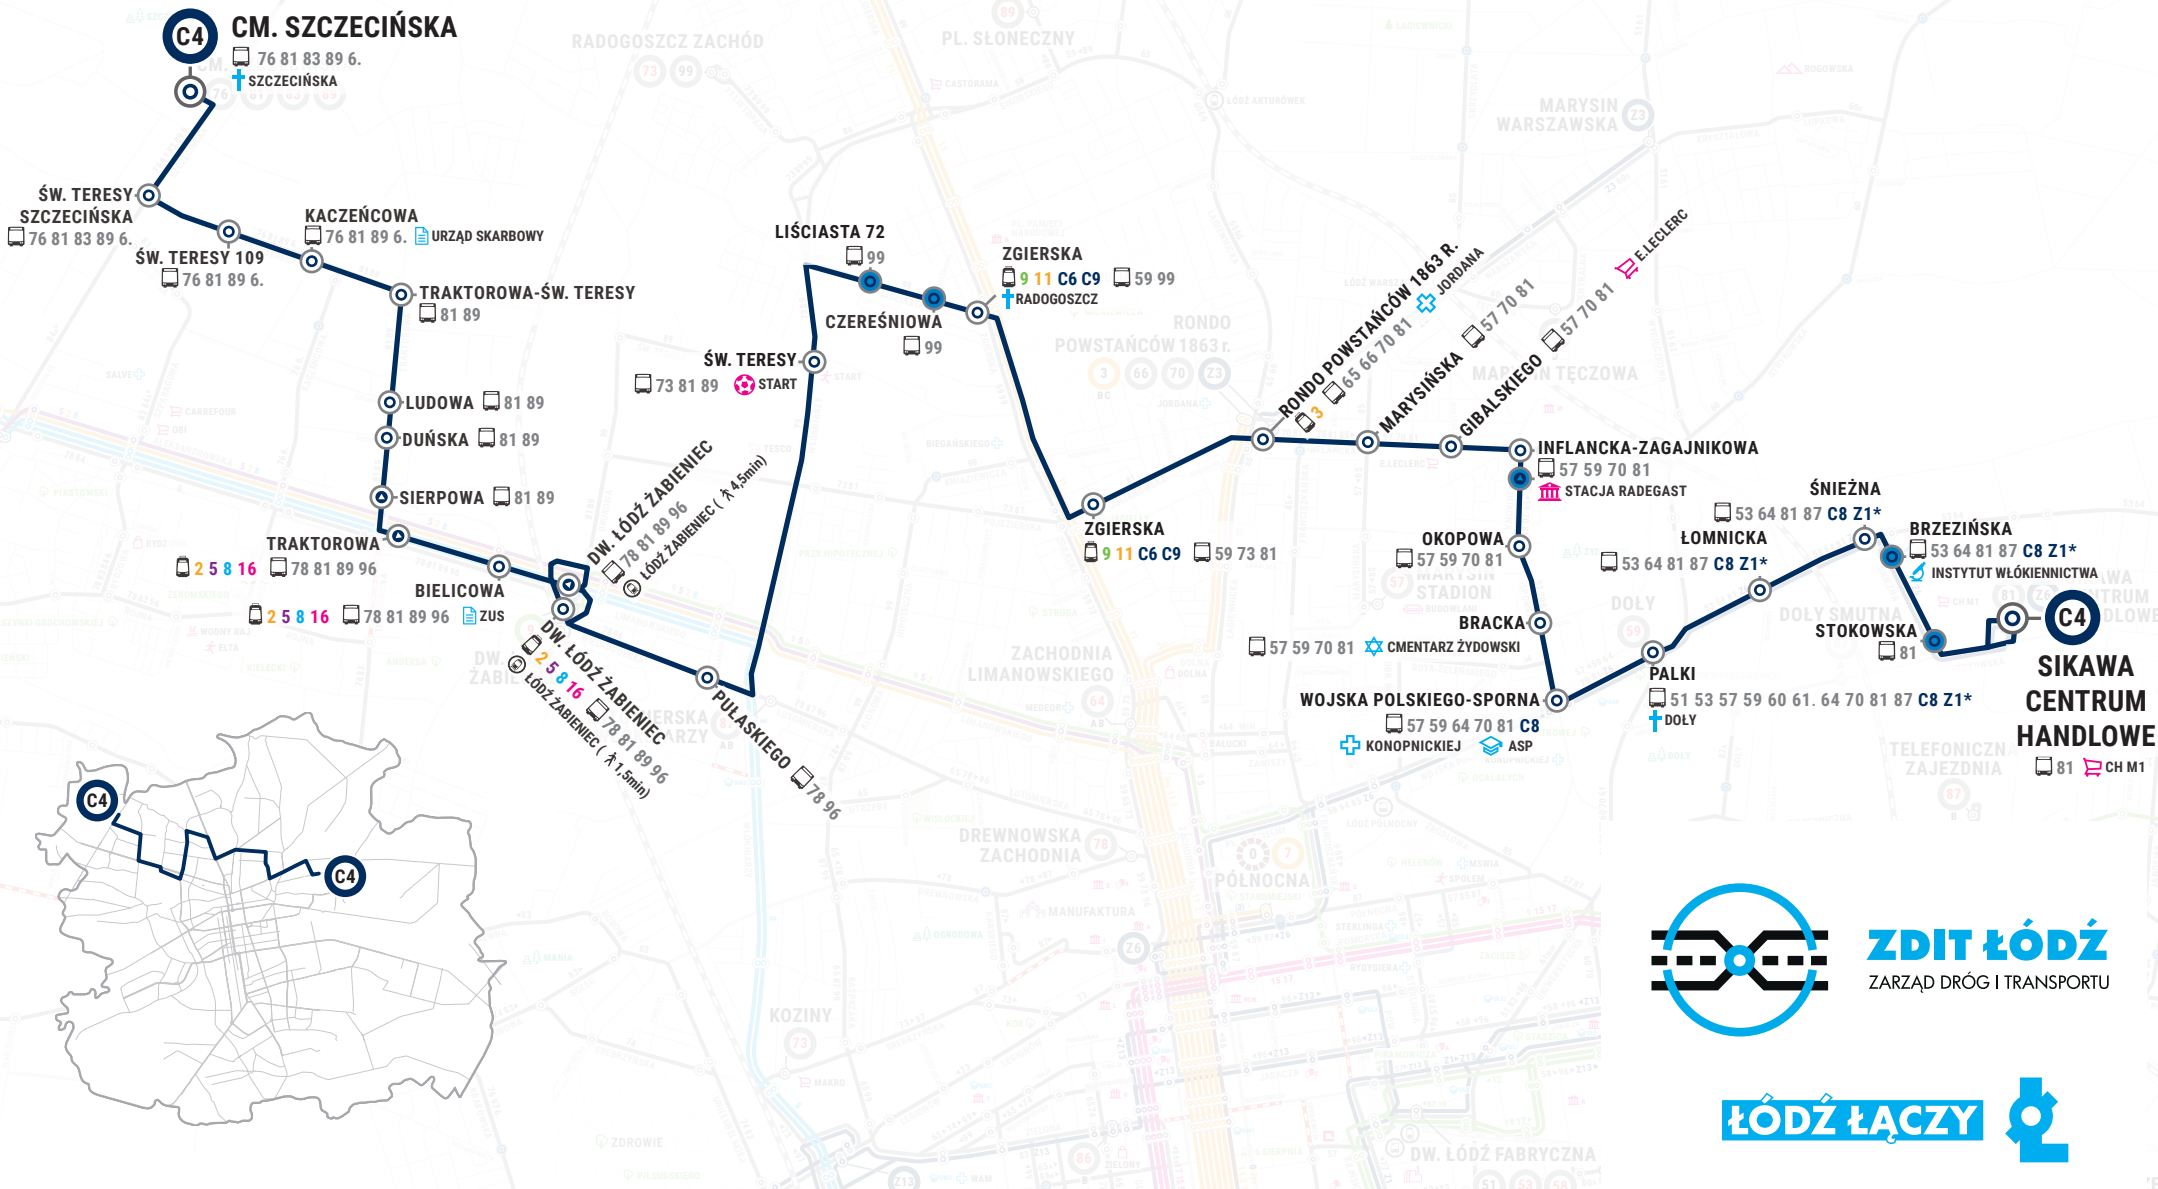

Linia C4: CM. SZCZECIŃSKA – SIKAWA CENTRUM HANDLOWE/ przez cm. Radogoszcz, cm. Doły

Kursuje w dn. 30.10 w godz. 7:30 - 15:30 (takt 10-min) oraz w dn. 31.10 - 01.11 w godz. 7:30 - 19:00 (takt 10-min)

SIKAWA CENTRUM HANDLOWE – Stokowska, Śnieżna, Brzezińska, Wojska Polskiego, Sporna, Zagajnikowska, Inflancka, Julianowska, Zgierska, Liściasta, Włókniarzy, Wielkopolska, Woronicza, Helska, Brukowa, Limanowskiego, Traktorowa, św. Teresy, Szczecińska – **CM. SZCZECIŃSKA**

CM. SZCZECIŃSKA – Szczecińska, św. Teresy, Traktoowa, Limanowskiego, Woronicza, Wielkopolska, Włókniarzy, Liściasta, Zgierska, Julianowska, Inflancka, Zagajnikowska, Sporna, Wojska Polskiego, Śnieżna, Stokowska – **SIKAWA CENTRUM HANDLOWE**

ZDIT ŁÓDŹ
ZARZĄD DRÓG I TRANSPORTU

ŁÓDŹ ŁĄCZY