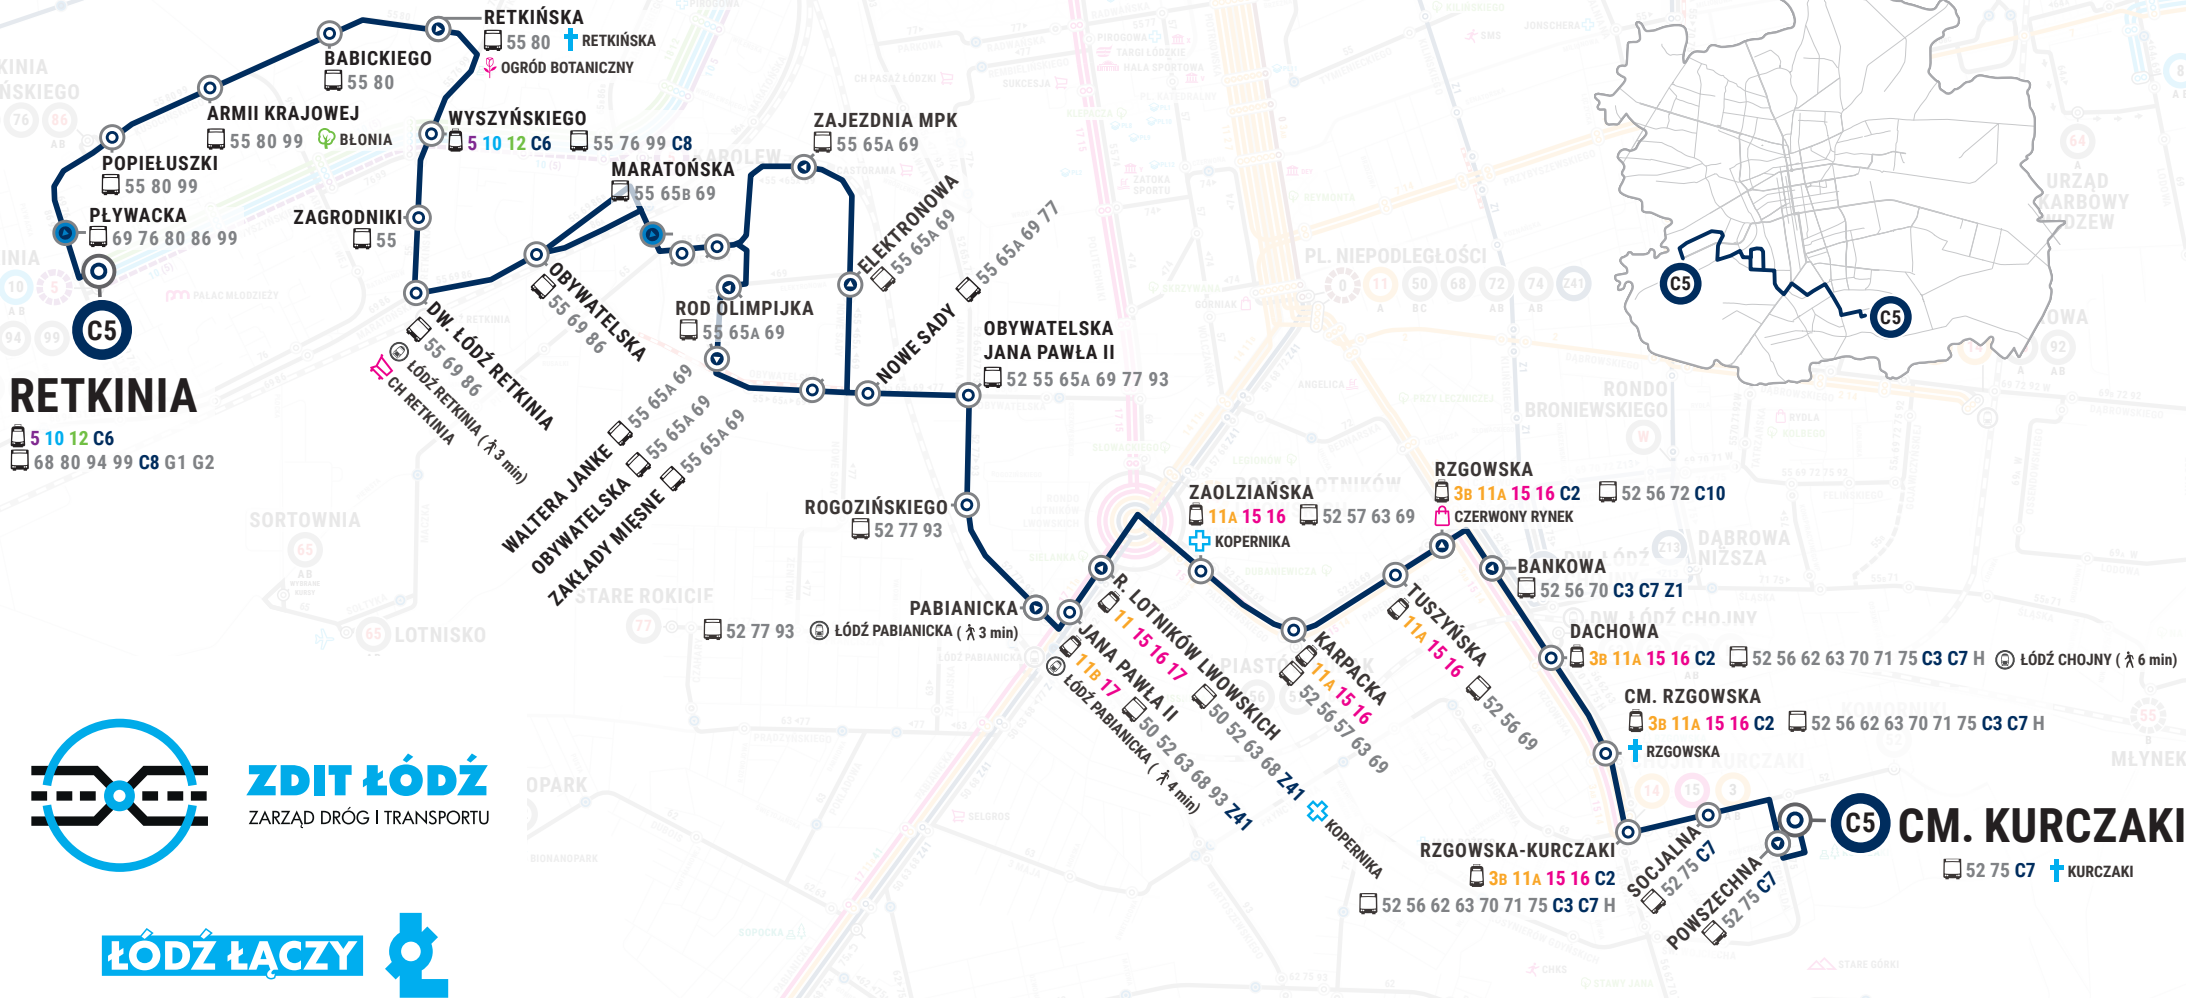

# Linia C5: CM. KURCZAKI – RETKINIA/ przez cm. Rzgowska, cm. Retkińska

*Kursuje w dn. 30.10 w godz. 7:30 - 15:30 (takt 15-min) oraz w dn. 31.10 - 01.11 w godz. 7:30 - 19:00 (takt 15-min)*

**CM. KURCZAKI** – Łokietka, Sternfelda, Kurczaki, Rzgowska, Paderewskiego, Pabianicka, Jana Pawła II, Obywatelska, Nowe Sady, Waltera-Janke, Maratońska, Retkińska, Kusocińskiego, Popieluszki – **RETKINIA**

**RETKINIA** – Popieluszki, Kusocińskiego, Retkińska, Maratońska, Waltera-Janke, Nowe Sady, Elektronowa, Obywatelska, Jana Pawła II, Pabianicka, Paderewskiego, Rzgowska, Kurczaki, Sternfelda, Powszechna, Szumna, Łokietka – **CM. KURCZAKI**

**ZDIT ŁÓDŹ**  
ZARZĄD DRÓG I TRANSPORTU

**ŁÓDŹ ŁACZY**