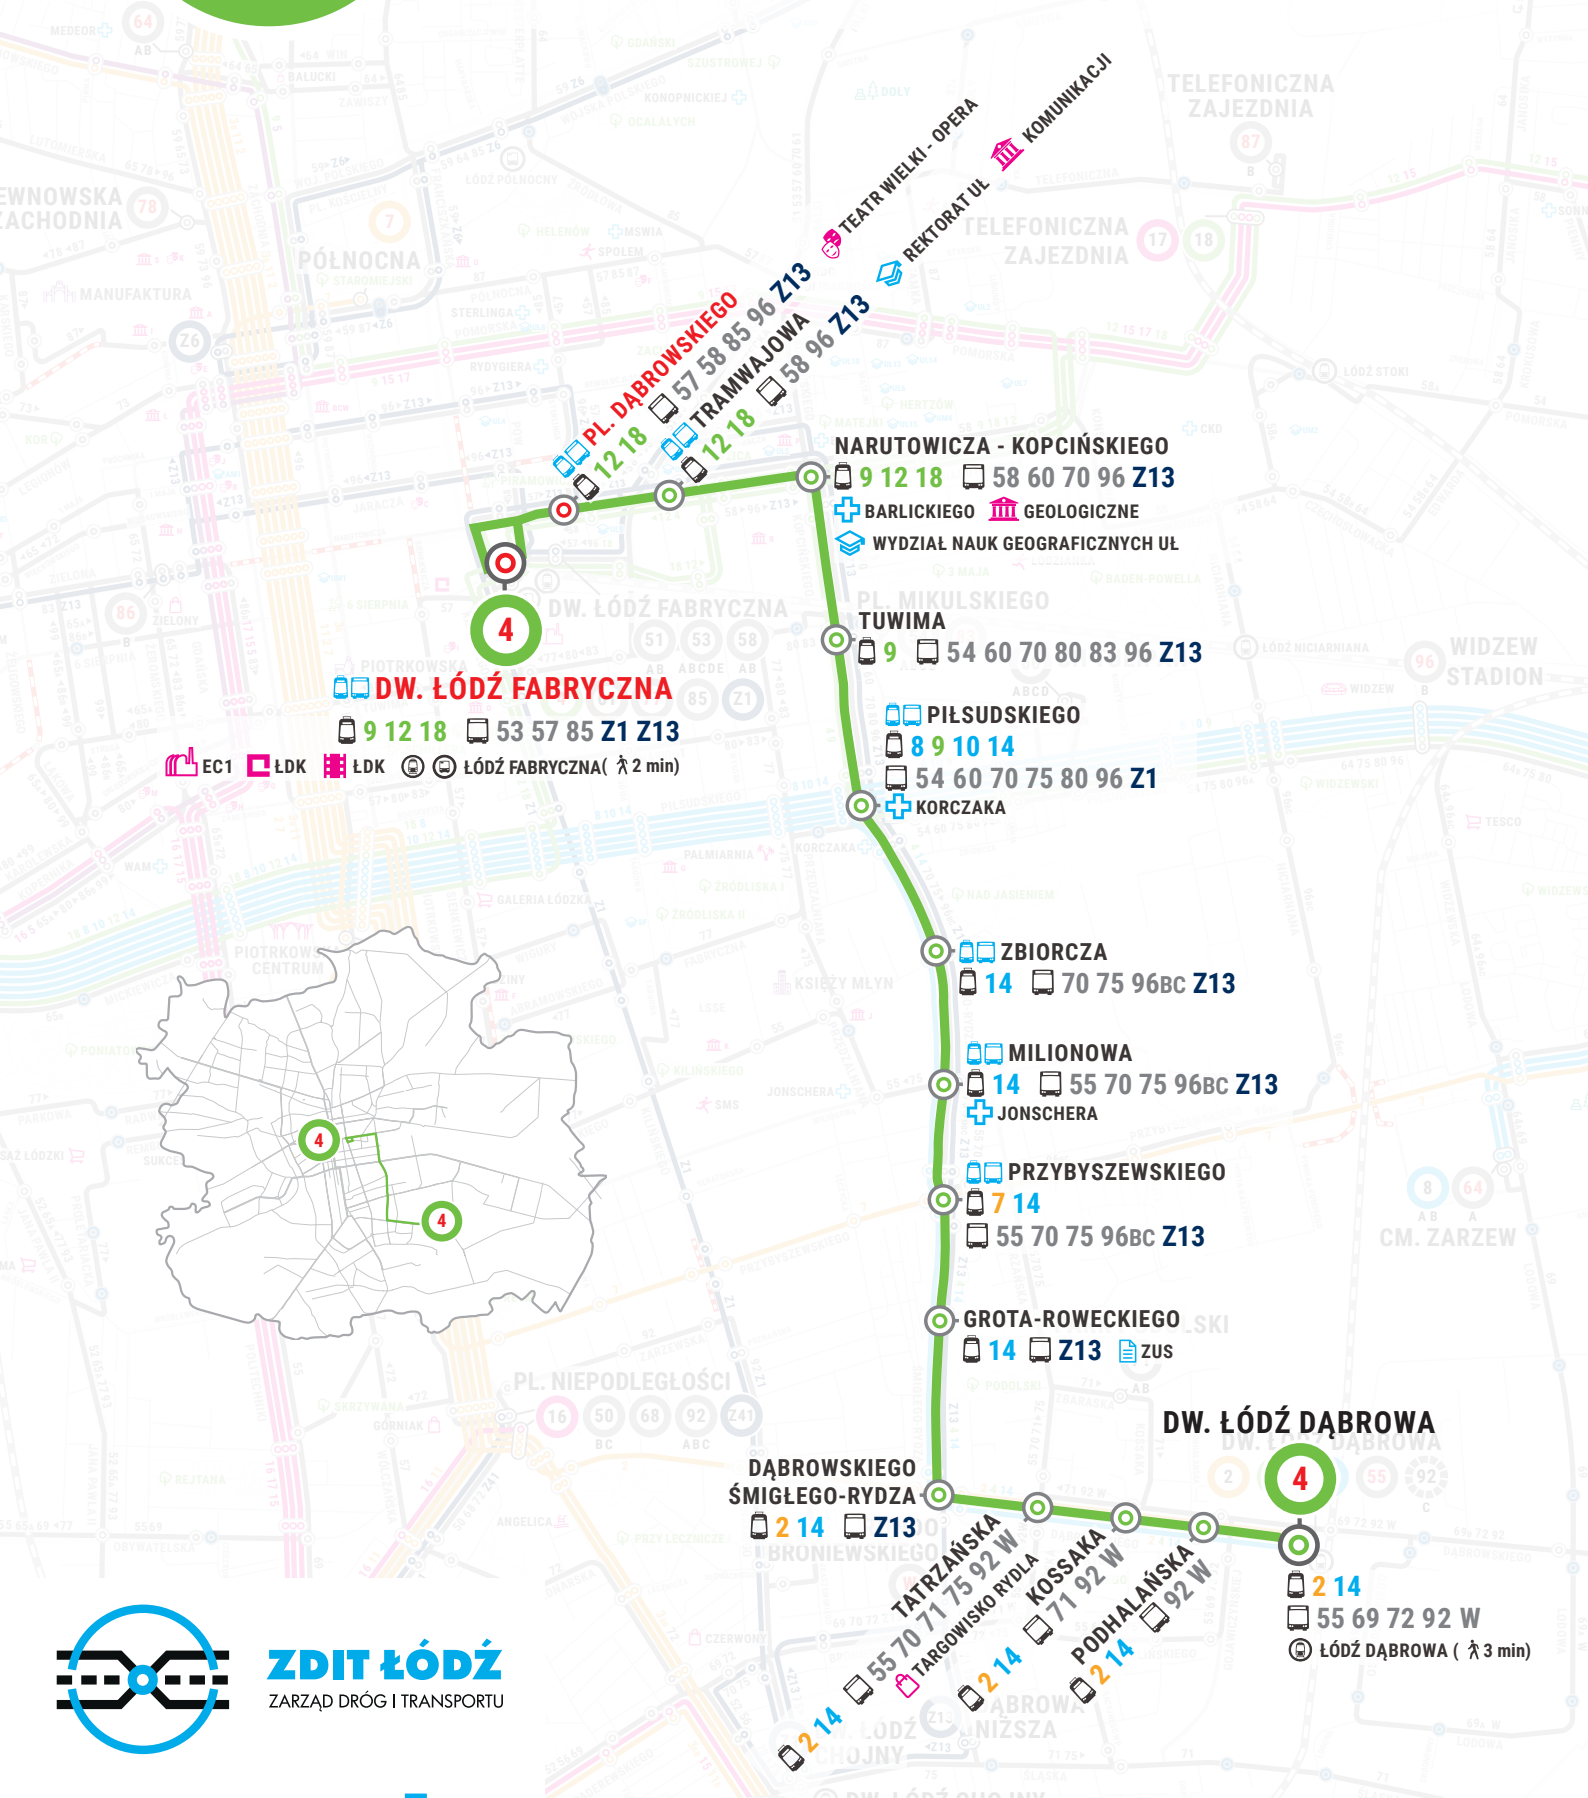

# 4

## Linia 4: DW. ŁÓDŹ DĄBROWA – DW. ŁÓDŹ FABRYCZNA

**DW. ŁÓDŹ DĄBROWA** – Dąbrowskiego, Śmigłego Rydza, Kopcińskiego, Narutowicza, POW, Rodziny Poznańskich – **DW. ŁÓDŹ FABRYCZNA**

**DW. ŁÓDŹ FABRYCZNA** – Rodziny Poznańskich, Kilińskiego, Narutowicza, Kopcińskiego, Śmigłego Rydza, Dąbrowskiego – **DW. ŁÓDŹ DĄBROWA**

**ZDIT ŁÓDŹ**  
ZARZĄD DRÓG I TRANSPORTU

**ŁÓDŹ ŁĄCZY**