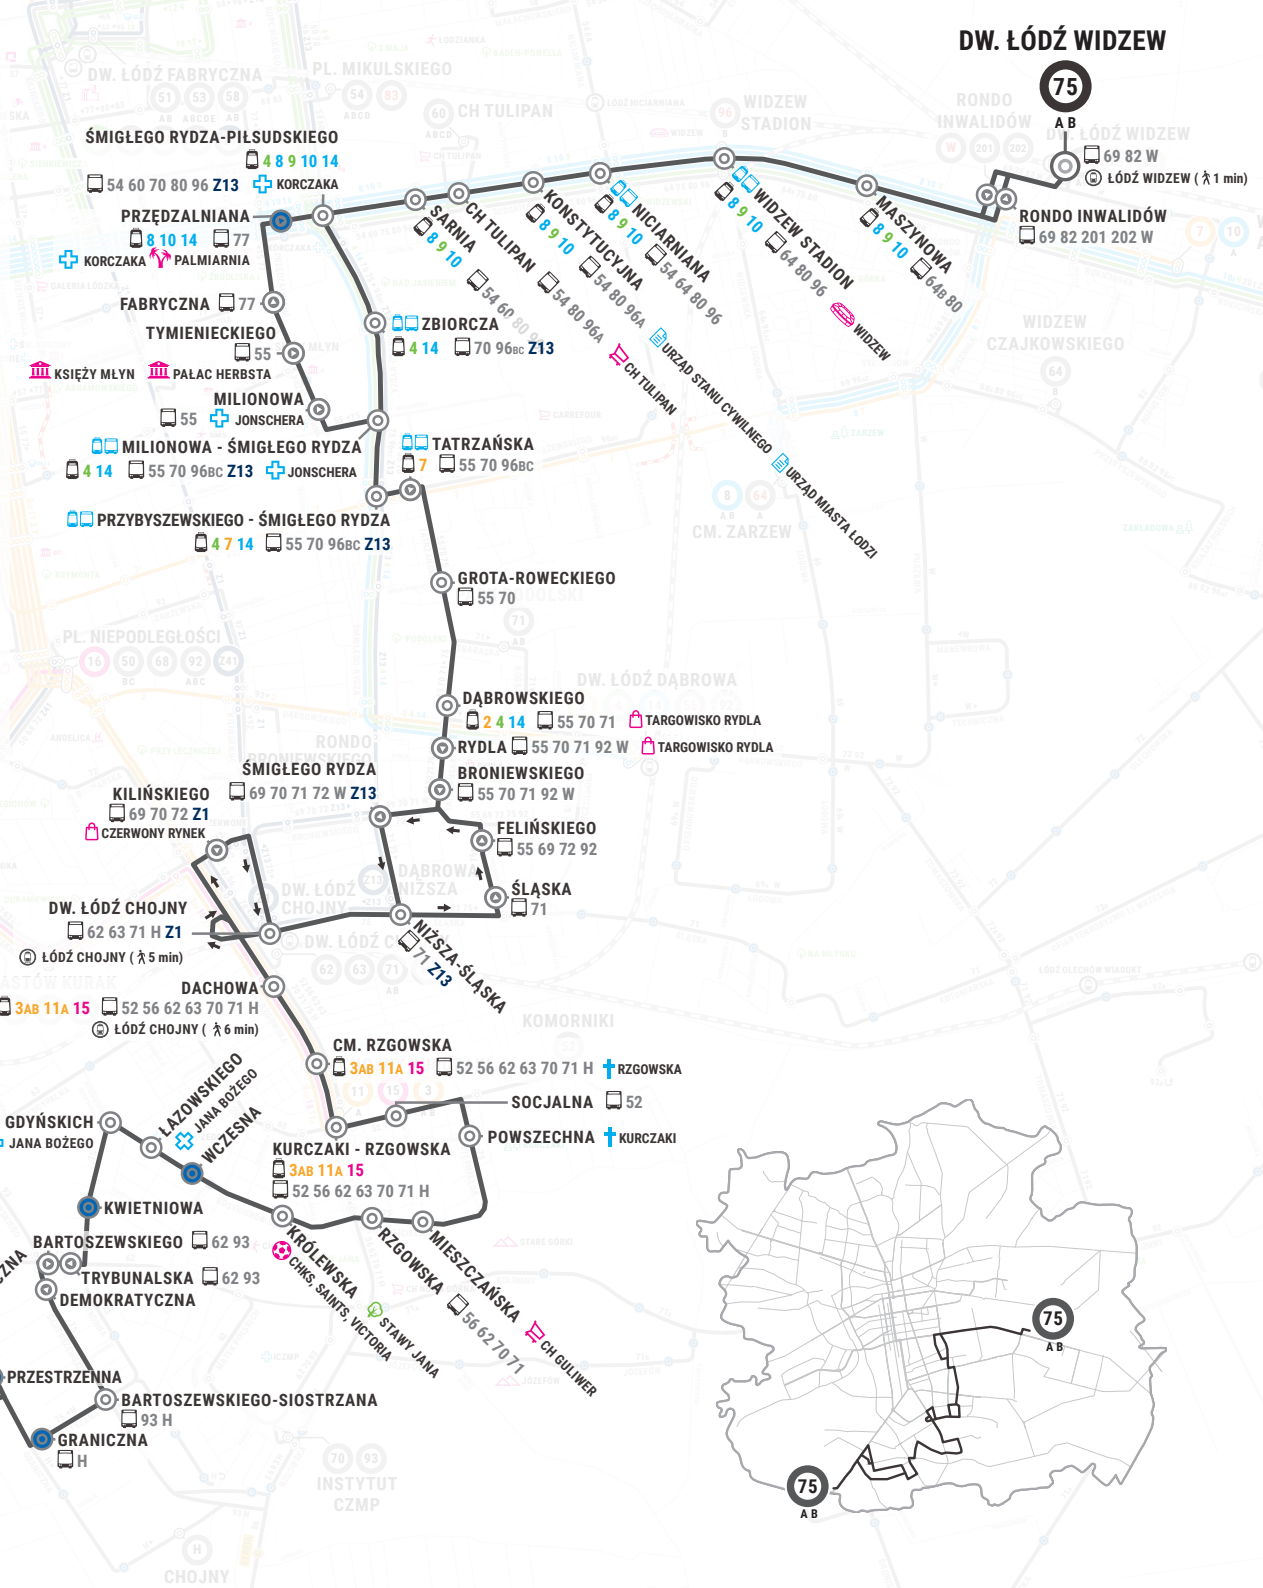

**Linia 75A: DW. ŁÓDŹ WIDZEW – CHOCIANOWICE IKEA p. Ekonomiczna**

**DW. ŁÓDŹ WIDZEW** – Służbowa, Maszynowa, Puszkina, Rokicińska, Piłsudskiego, Śmigłego-Rydza, Przybyszewskiego, Tatrzańska, Broniewskiego, Niższa, Śląska, Bankowa, Rzgowska, Kurczaki, Sternfelda, św. Wojciecha, Kosynierów Gdyńskich, Trybunalska, Demokratyczna, Bartoszewskiego, Siostrzana, Graniczna, Ekonomiczna, Starorudzka, Demokratyczna, Mierzyńskiego, Gombrowicza, Pabianicka (zawraca przy Dubois), Pabianicka – **CHOCIANOWICE IKEA**

**CHOCIANOWICE IKEA** – Pabianicka (zawraca na rondzie Pietrzaka), Starorudzka, Ekonomiczna, Graniczna, Siostrzana, Bartoszewskiego, Demokratyczna, Trybunalska, Kosynierów Gdyńskich, św. Wojciecha, Sternfelda, Kurczaki, Rzgowska, Broniewskiego, Kilińskiego, Śląska, Konspiracyjnego WP, Felińskiego, Tatrzańska, Przybyszewskiego, Śmigłego-Rydza, Milionowa, Przędzalniana, Piłsudskiego, Rokicińska, Puszkina, Maszynowa, Służbowa – **DW. ŁÓDŹ WIDZEW**

**Linia 75B: DW. ŁÓDŹ WIDZEW – CHOCIANOWICE IKEA p. Przestrzenna**

**DW. ŁÓDŹ WIDZEW** – Służbowa, Maszynowa, Puszkina, Rokicińska, Piłsudskiego, Śmigłego-Rydza, Przybyszewskiego, Tatrzańska, Broniewskiego, Niższa, Śląska, Bankowa, Rzgowska, Kurczaki, Sternfelda, św. Wojciecha, Kosynierów Gdyńskich, Trybunalska, Demokratyczna, Bartoszewskiego, Siostrzana, Graniczna, Przestrzenna, Rudzka, Pabianicka – **CHOCIANOWICE IKEA**

**CHOCIANOWICE IKEA** – Pabianicka (zawraca na rondzie Pietrzaka), Rudzka Przestrzenna, Graniczna, Siostrzana, Bartoszewskiego, Demokratyczna, Trybunalska, Kosynierów Gdyńskich, św. Wojciecha, Kurczaki, Rzgowska, Broniewskiego, Kilińskiego, Śląska, Konspiracyjnego WP, Felińskiego, Tatrzańska, Przybyszewskiego, Śmigłego-Rydza, Milionowa, Przędzalniana, Piłsudskiego, Rokicińska, Puszkina, Maszynowa, Służbowa – **DW. ŁÓDŹ WIDZEW**